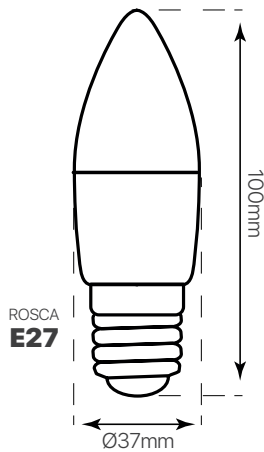

vela led

ficha técnica

datasheet

ref. 5550312

Illuminance Distance Curve

Nombre / Name	vela led mate E27
Referencia / Reference	5550312
Materiales / Materials	Aluminio + PC
Difusor / Diffuser	PC
Potencia / Power	4W
Temperatura de color / Color temperature	4000K
Flujo luminoso / Luminous flux	300lm
Dimable / Dimmable	No
Ángulo de apertura / Beam angle	300°
Ángulo de inclinación / Inclination angle	-
IP	IP20
IK	-
F.P.	>0.9
UGR	-
IRC	≥80
Chip	EPISTAR SMD 2835
Driver	i-TEC SERIES
Vida media (duración) / Average life	+20.000 h
Clase energética / Energy class	A+
Aislamiento eléctrico / Electrical isolation	Clase II
Colores / Colors	Opal
Medida exterior / Product size	Ø37 mm x 100 mm
Protección contra Sobretensiones / surge protection	-
Tª (ambiente/trabajo) / Tª (environment/work)	-20°C ~ 45°C
Input	AC 180 ~ 240V
Output	DC 40 ~ 80V
Frecuencia / Frequency	50 / 60Hz
Peso / Weight	20g
Certificados / Certificates	CE RoHS
Garantía / Warranty	2 años