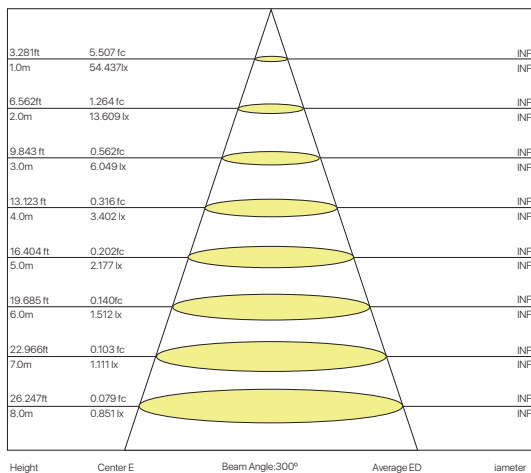

vela led

ficha técnica

datasheet

ref. 5550312

Illuminance Distance Curve

Nombre / Name	vela led mate E27
Referencia / Reference	5550312
Materiales / Materials	Aluminio + PC
Difusor / Diffuser	PC
Potencia / Power	4W
Temperatura de color / Color temperature	4000K
Flujo luminoso / Luminous flux	300lm
Dimable / Dimmable	No
Ángulo de apertura / Beam angle	300°
Ángulo de inclinación / Inclination angle	-
IP	IP20
IK	-
F.P.	>0.9
UGR	-
IRC	≥80
Chip	EPISTAR SMD 2835
Driver	i-TEC SERIES
Vida media (duración) / Average life	+20.000 h
Clase energética / Energy class	A+
Aislamiento eléctrico / Electrical isolation	Clase II
Colores / Colors	Opal
Medida exterior / Product size	Ø37 mm x 100 mm
Protección contra Sobretensiones / surge protection	-
Tª (ambiente/trabajo) / Tª (environment/work)	-20°C ~ 45°C
Input	AC 180 ~ 240V
Output	DC 40 ~ 80V
Frecuencia / Frequency	50 / 60Hz
Peso / Weight	20g
Certificados / Certificates	CE RoHS
Garantía / Warranty	2 años